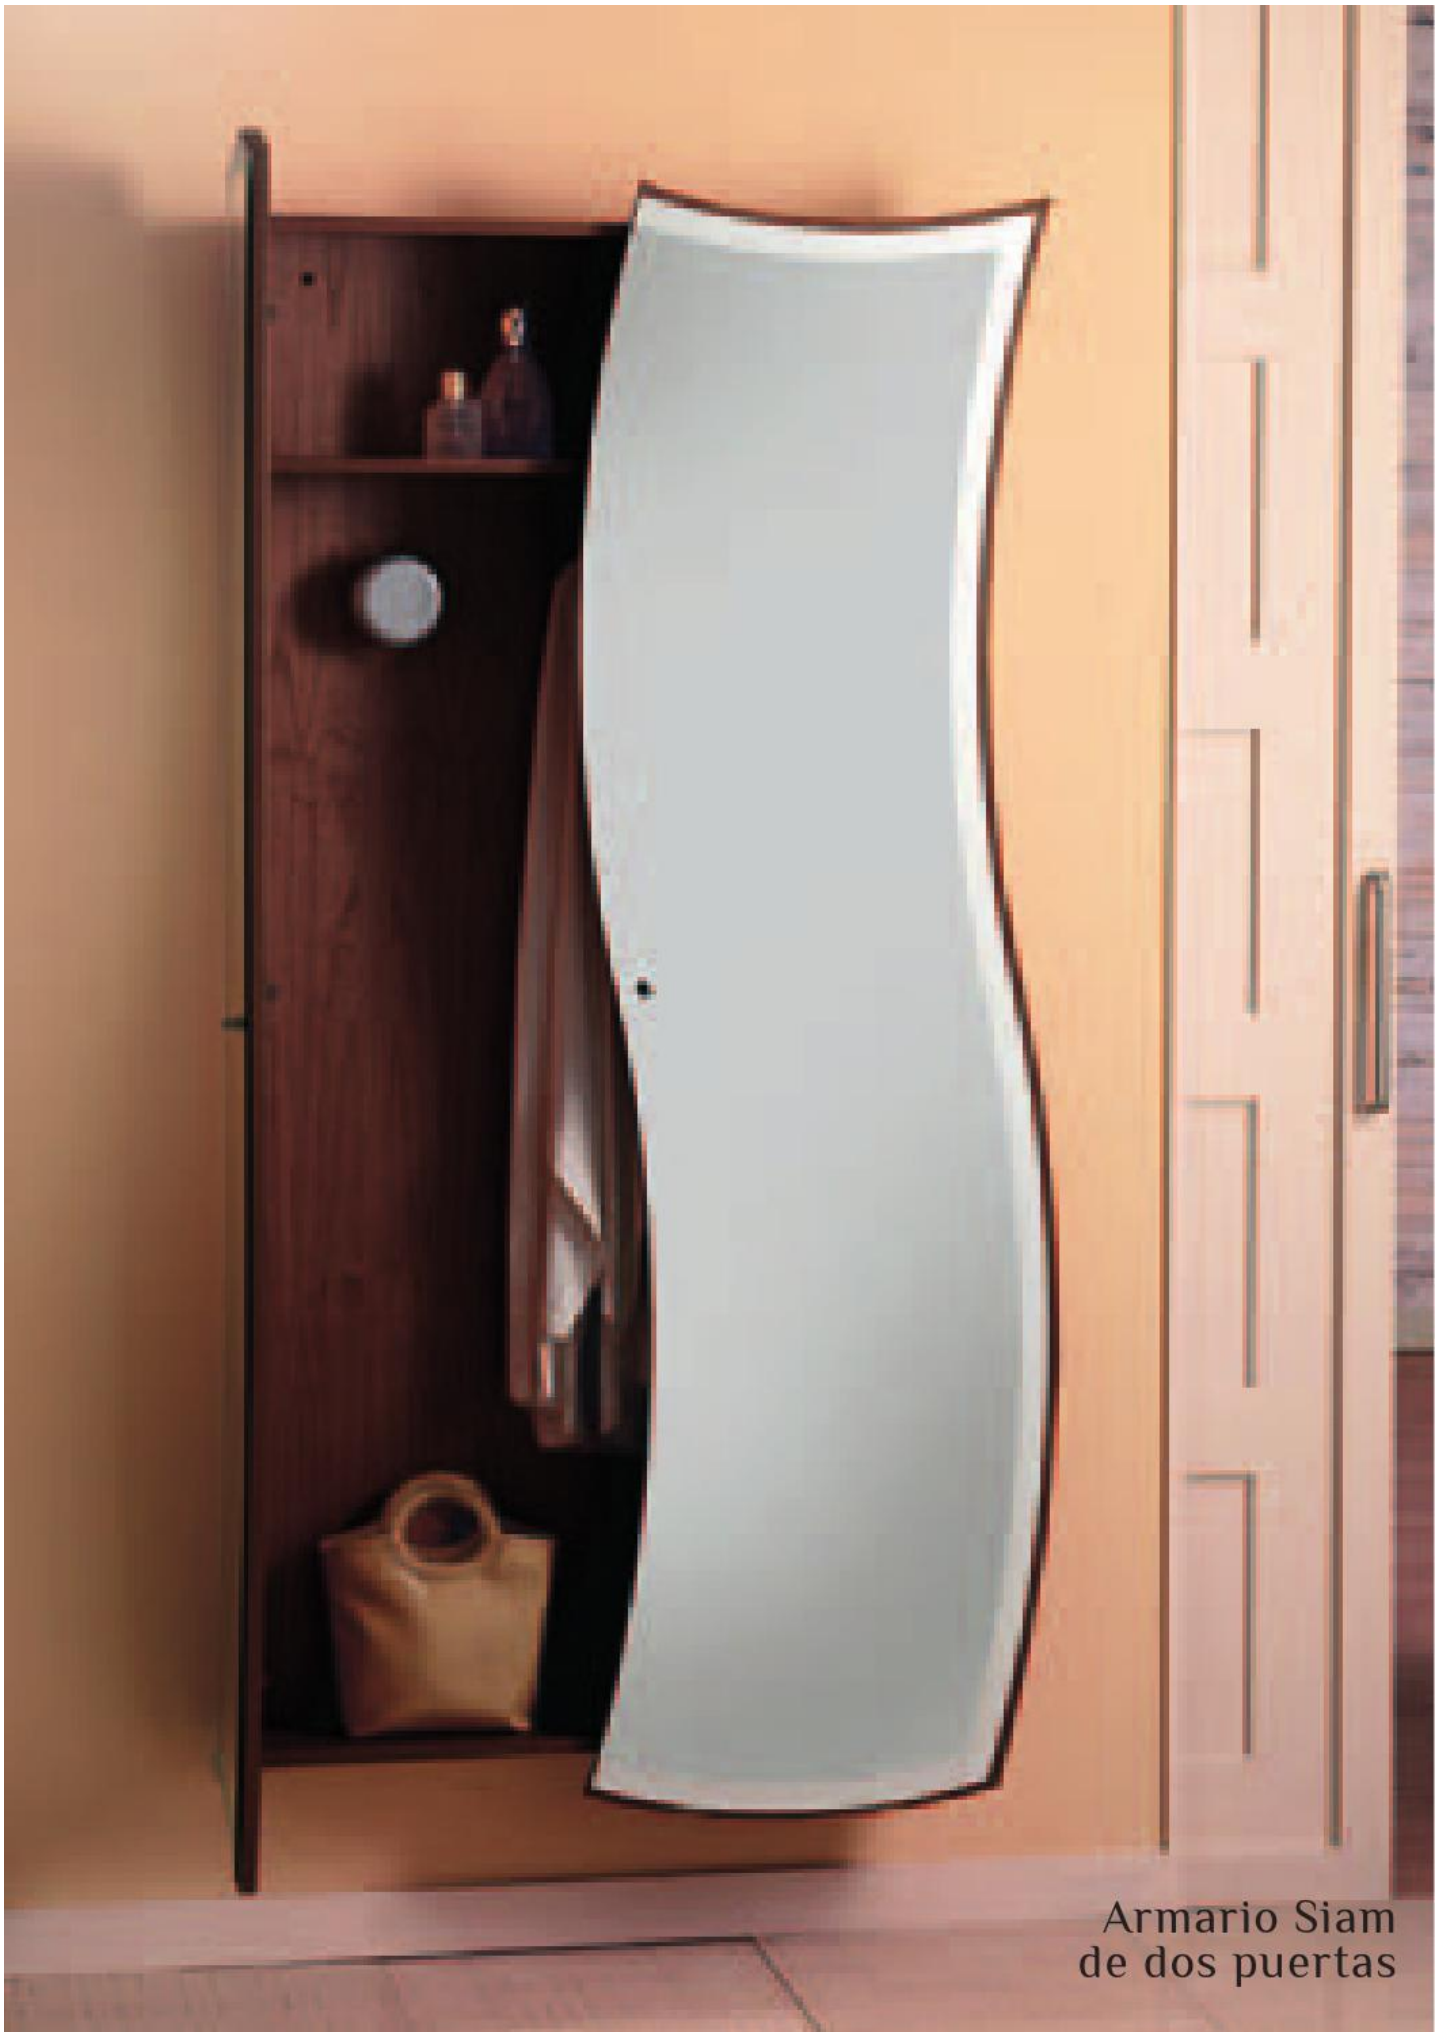

Livingroom

Tarsis

Mesa
Lorem

Lorem
consola

Lorem
lâmpara
de pie

Kenia

Kenia

Roda

Yoli
mesa extensible
y complementos

Entradas
e
inspiración

Armario Siam
de dos puertas

Itaca consola
y detalle de
cajón abierto.
Debajo,
Seda consola

Espejo
Arriba, consola
modelo Elfo

A la derecha,
Dani panel
pared

Modelo Capricho.
Escritorio artesanal
con mesa y silla.

Élite
consola
espejo

Estante
Corsa
combinado
con el
espejo Persy

Estante
separador móvil
Modelo Trevi

Corsa
Panel

Samil bar