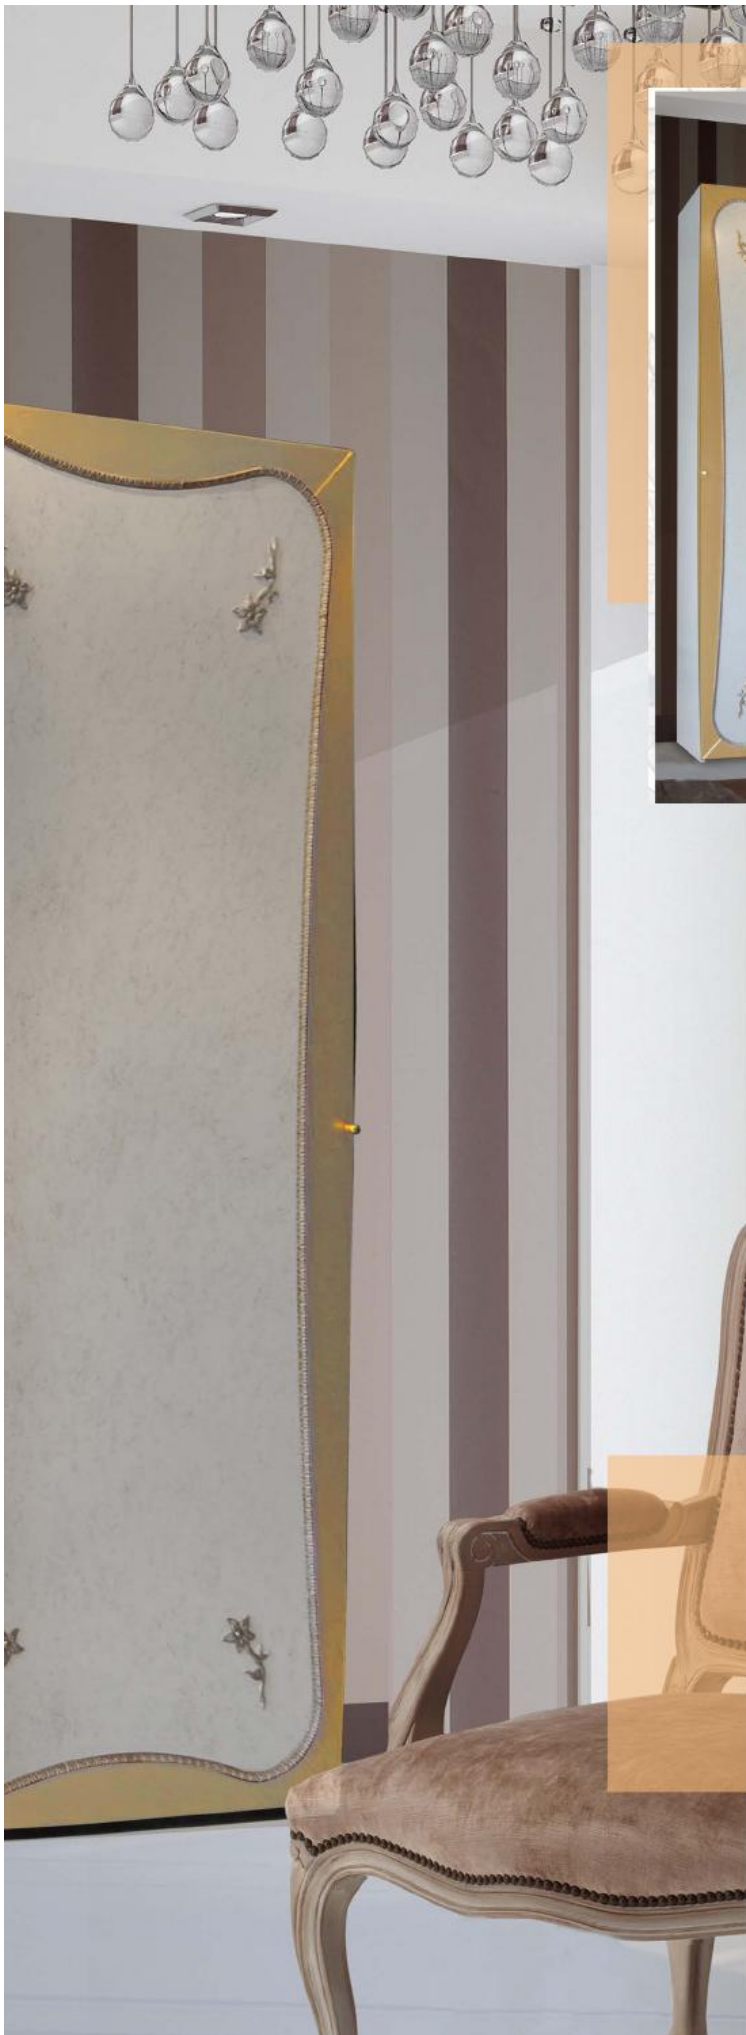

Dormitorios

Venus Cama

Venus
armario

Flora
cama arcón

PERSONALIZA
TUS
acabados

Madrid Cama

Galán
Toledo

Xinfonier
Toledo

Livingroom

Tarsis

Mesa
Lorem

Lorem
consola

Lorem
lâmpara
de pie

Kenia

Kenia

Roda

Yoli
mesa extensible
y complementos

Entradas
e
inspiración

Armario Siam
de dos puertas

Itaca consola
y detalle de
cajón abierto.
Debajo,
Seda consola

Espejo
Arriba, consola
modelo Elfo

A la derecha,
Dani panel
pared

Modelo Capricho.
Escritorio artesanal
con mesa y silla.

Élite
consola
espejo

Estante
Corsa
combinado
con el
espejo Persy

Estante
separador móvil
Modelo Trevi

Corsa
Panel

Samil bar