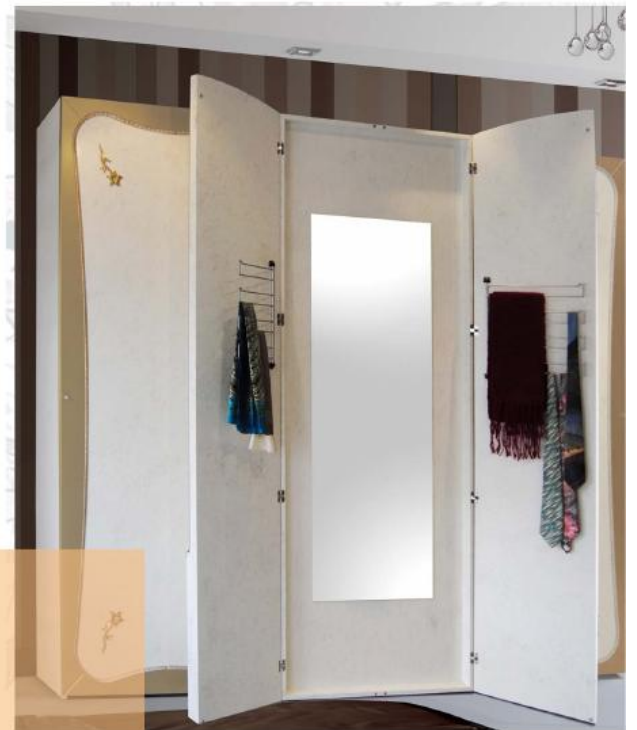

Dormitorios

Venus Cama

Venus
armario

Flora
cama arcón

PERSONALIZA
TUS
acabados

Madrid Cama

Galán
Toledo

Xinfonier
Toledo

Livingroom

Tarsis

Mesa
Lorem

Lorem
consola

Lorem
lâmpara
de pie

Kenia

Kenia

Roda

Yoli
mesa extensible
y complementos

Entradas
e
inspiración

Armario Siam
de dos puertas

Itaca consola
y detalle de
cajón abierto.
Debajo,
Seda consola

Espejo
Arriba, consola
modelo Elfo

A la derecha,
Dani panel
pared

Modelo Capricho.
Escritorio artesanal
con mesa y silla.

Élite
consola
espejo

Estante
Corsa
combinado
con el
espejo Persy

Estante
separador móvil
Modelo Trevi

Corsa
Panel

Samil bar