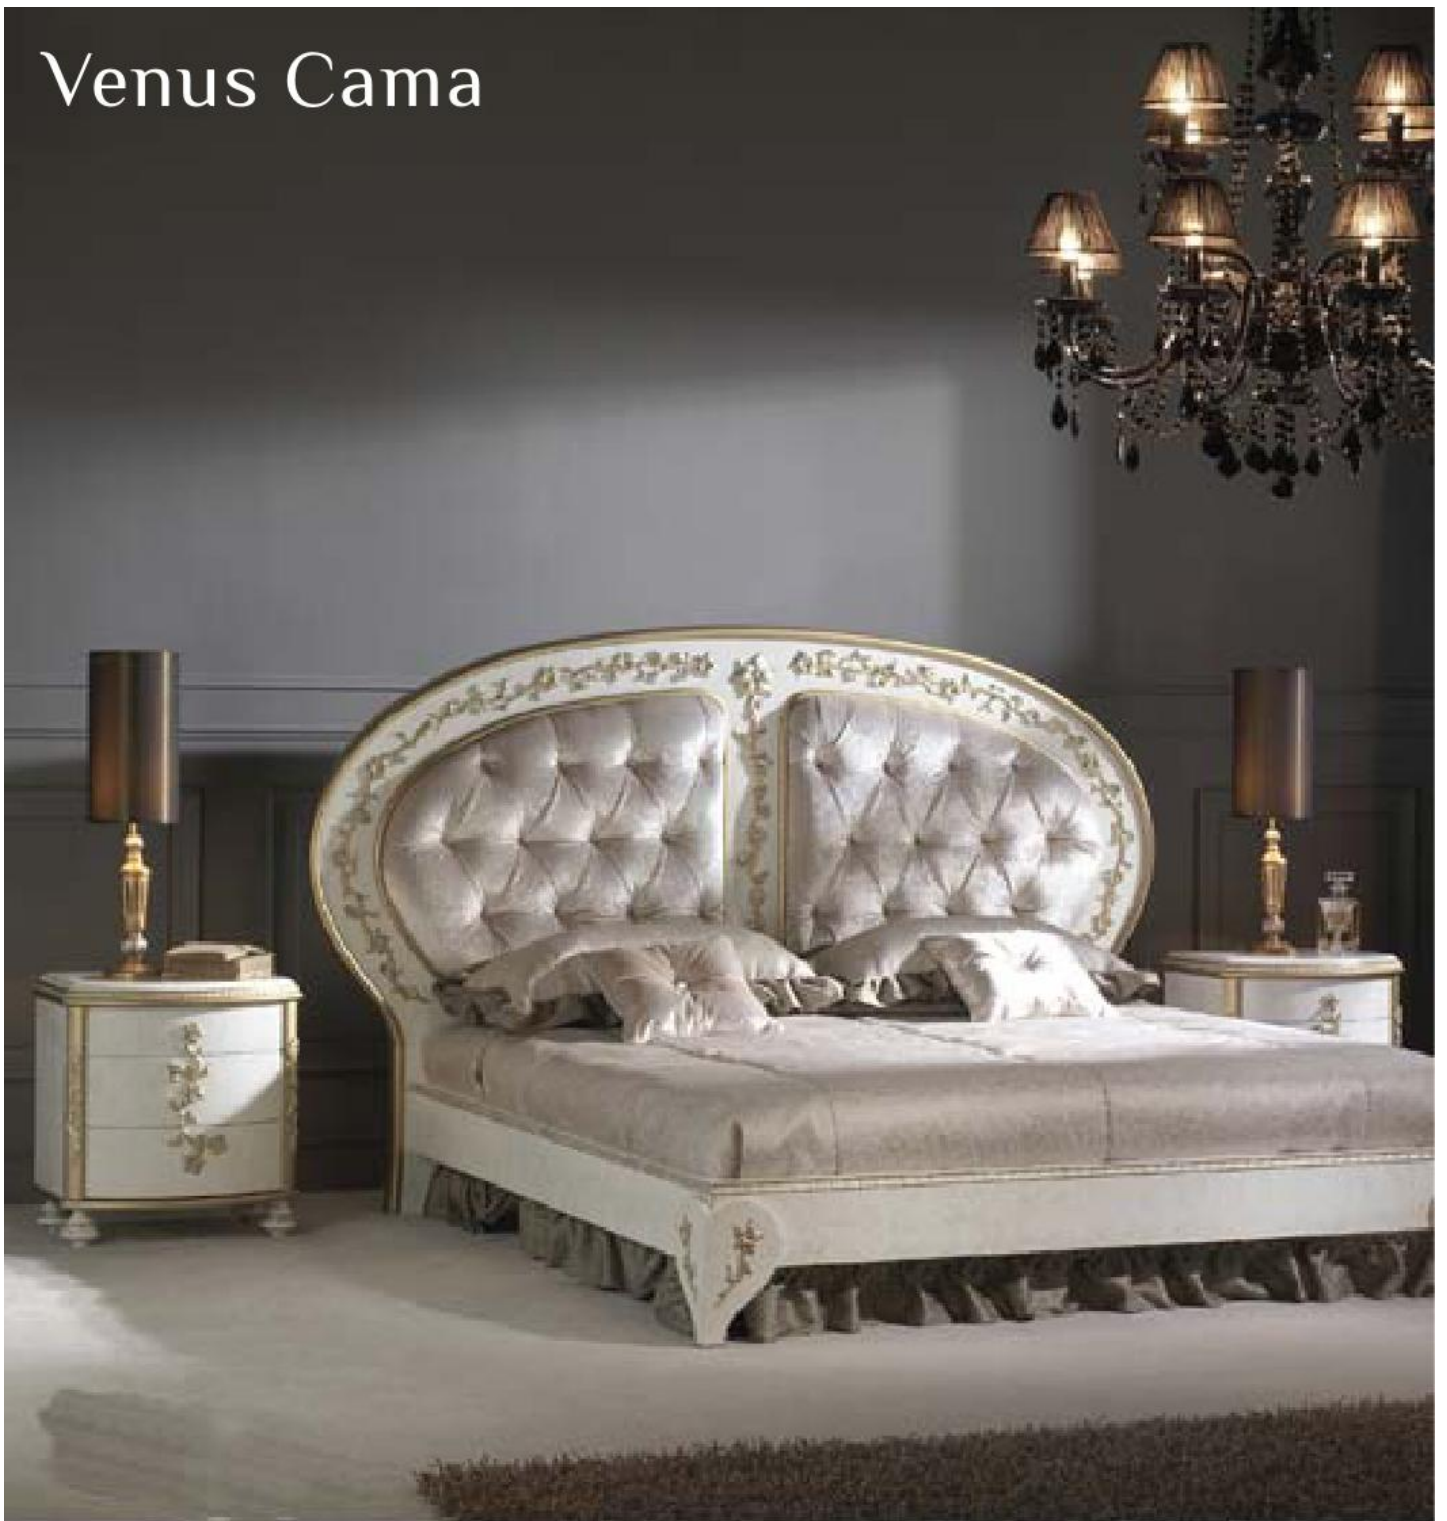

Dormitorios

Venus Cama

Venus
armario

Flora
cama arcón

PERSONALIZA
TUS
acabados

Madrid Cama

Galán
Toledo

Xinfonier
Toledo

Livingroom

Tarsis

Mesa
Lorem

Lorem
consola

Lorem
lâmpara
de pie

Kenia

Kenia

Roda

Yoli
mesa extensible
y complementos

Entradas
e
inspiración

Armario Siam
de dos puertas

Itaca consola
y detalle de
cajón abierto.
Debajo,
Seda consola

Espejo
Arriba, consola
modelo Elfo

A la derecha,
Dani panel
pared