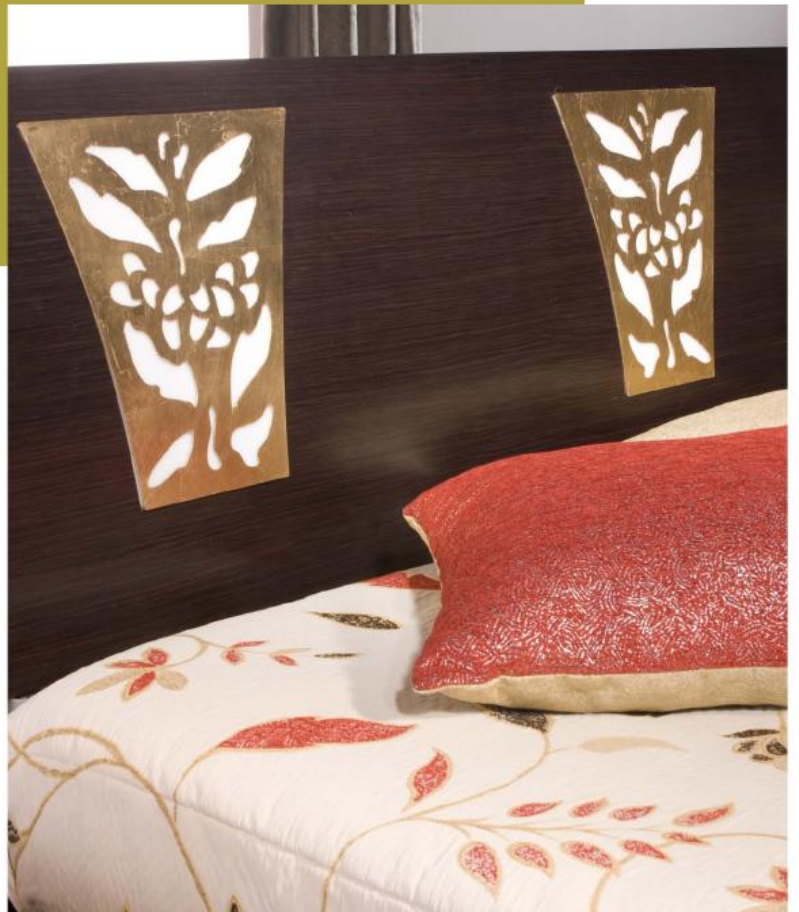

Dormitorios

Venus Cama

Venus
armario

Flora
cama arcón

PERSONALIZA
TUS
acabados

Madrid Cama

Galán
Toledo

Xinfonier
Toledo

Livingroom

Tarsis

Mesa
Lorem

Lorem
consola

Lorem
lâmpara
de pie

Kenia

Kenia

Roda

Yoli
mesa extensible
y complementos

Entradas
e
inspiración

Armario Siam
de dos puertas

Itaca consola
y detalle de
cajón abierto.
Debajo,
Seda consola

Espejo
Arriba, consola
modelo Elfo

A la derecha,
Dani panel
pared

Modelo Capricho.
Escritorio artesanal
con mesa y silla.

Élite
consola
espejo

Estante
Corsa
combinado
con el
espejo Persy

Estante
separador móvil
Modelo Trevi

Corsa
Panel

Samil bar