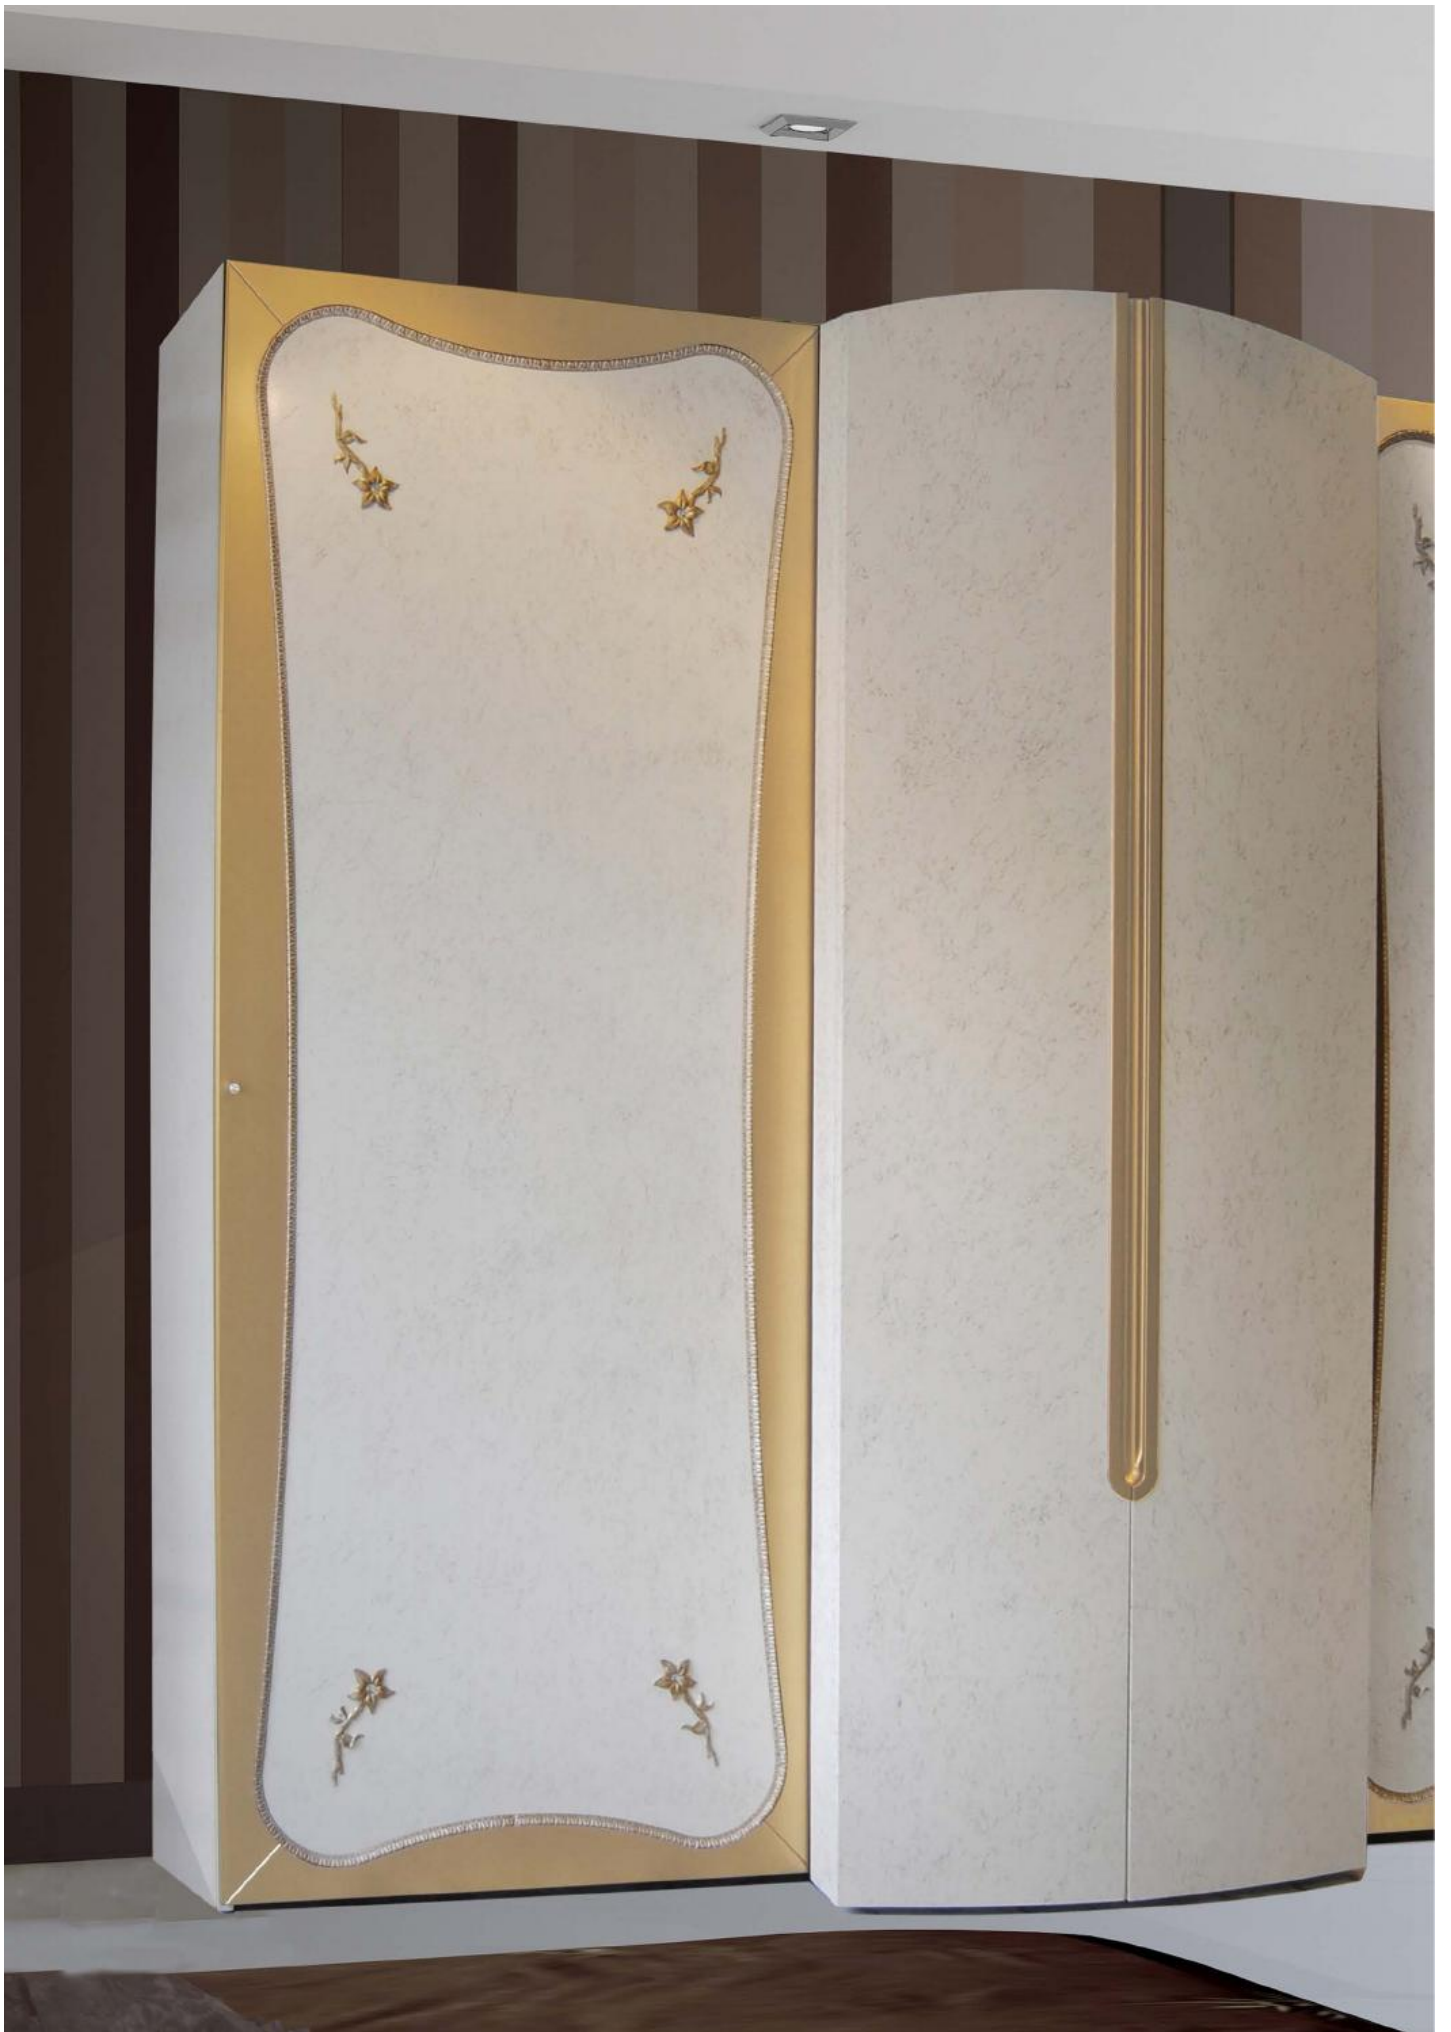

Dormitorios

Venus Cama

Venus
armario

Flora
cama arcón

PERSONALIZA
TUS
acabados

Madrid Cama

Galán
Toledo

Xinfonier
Toledo

Livingroom

Tarsis

Mesa
Lorem

Lorem
consola

Lorem
lâmpara
de pie

Kenia

Kenia

Roda

Yoli
mesa extensible
y complementos

Entradas
e
inspiración

Armario Siam
de dos puertas

Itaca consola
y detalle de
cajón abierto.
Debajo,
Seda consola

Espejo
Arriba, consola
modelo Elfo

A la derecha,
Dani panel
pared

Modelo Capricho.
Escritorio artesanal
con mesa y silla.

Élite
consola
espejo

Estante
Corsa
combinado
con el
espejo Persy

Estante
separador móvil
Modelo Trevi

Corsa
Panel

Samil bar